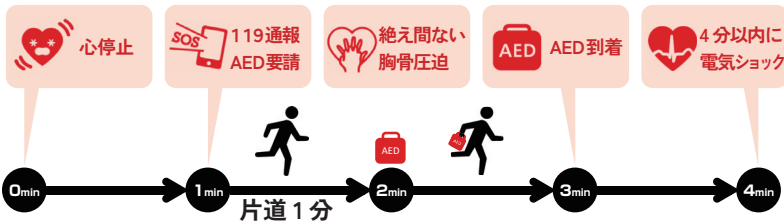

安心広がる

キャンペーン

ニューノーマルの中、職場や学校における安心・安全についてあらためて見直される機会が増えています。中でもお客様からのお問い合わせが増えている、安心を拡げるアイテムをふたつご紹介します。

📍 AED

誰にでも起こり得るまさかの心停止。AEDの使用までに4分を超えると脳機能にダメージを受け、救命ができてもしっかりな後遺症が残る可能性が高くなると言われています。AEDは片道1分でアクセスできるよう、フロアごとの設置が推奨されています。AEDの設置場所と、パッドやバッテリーの期限が切れていないか、必ず確認をしましょう。