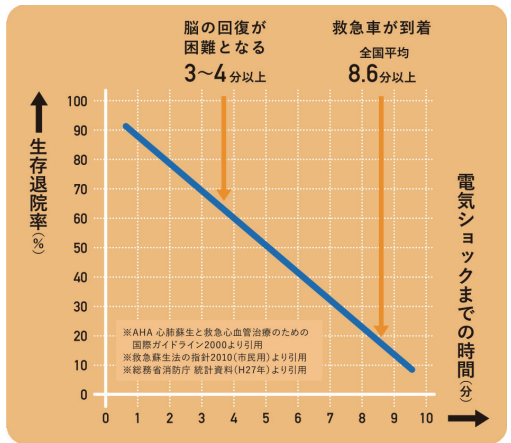

安心広がる

キャンペーン

ニューノーマルの中、職場や学校における安心・安全についてあらためて見直される機会が増えています。中でもお客様からのお問い合わせが増えている、安心を拡げるアイテムをふたつご紹介します。

📍 AED

誰にでも起こり得るまさかの心停止。AEDの使用までに4分を超えると脳機能にダメージを受け、救命ができてもしっかりな後遺症が残る可能性が高くなると言われています。AEDは片道1分でアクセスできるよう、フロアごとの設置が推奨されています。AEDの設置場所と、パッドやバッテリーの期限が切れていないか、必ず確認をしましょう。