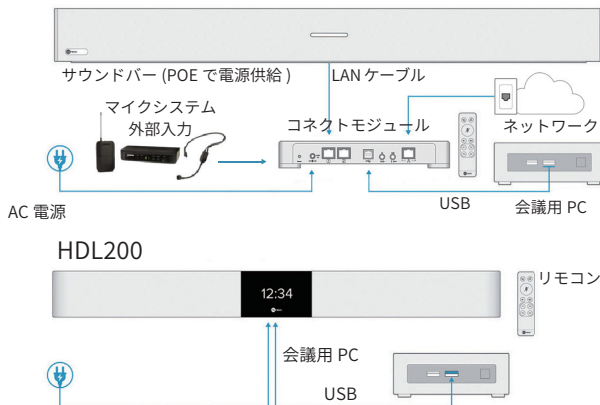

マルチカラーステータス表示 LED 搭載

仮想マイク数 16384 (MEMS マイク×24)
 カバーエリア 16.8×10.7m
 寸法 W1524W×D90×H149mm
 スピーカー 20W×4
 付属品 リモコン コネクトモジュール 2
 コネクトモジュールマウントブラケット
 USB(A-B) ケーブル 3m×1 LAN ケーブル 15m×2

Color: Black, White

HDL300/310/410 は壁付け、天井付け、ディスプレイマウント金具をご用意しています。

HDL200

LCD ディスプレイ搭載

仮想マイク数 4,096 (MEMS マイク×10)
 カバーエリア 5.5×5.5m
 寸法 W1179W×D91×H122mm
 スピーカー 20W×2
 付属品 壁付け金具 リモコン USB ケーブル 3m
 電源ケーブル

Color: Black, White

HDL310 HDL410 共通
 コネクトモジュール 2

RJ45×2 サウンドバー接続用
 USB-B 会議用 PC 接続用
 3.5mm ジャック 音声入出力
 RJ45 ネットワーク接続用

マグネット式の別売カメラアタッチメントで広角、PTZ など環境に合わせたカメラを選定できます。

付属の壁付け金具の他、別売のディスプレイマウント金具で移動式スタンドの運用が可能です。

接続図 HDL310 (HDL410 ではサウンドバーを 2 台接続します)

NurevaとBarco ClickShare CXを組み合わせれば、USB接続不要の完全ケーブルレスで、オンライン会議の準備や会議時の資料の共有がワンタッチで完了します。ClickShare についてもお問い合わせください。