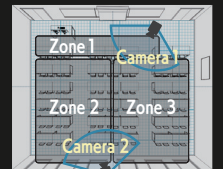

TECHNOLOGY 4

Camera Tracking

Microphone Mist が発言者の位置を認識してサードパーティーのリモートカメラを音声に連動させることで、スムーズな遠隔コミュニケーションを実現します。

※右図のレイアウトではHDL-410のみ対応します。詳細はお問合せ下さい。